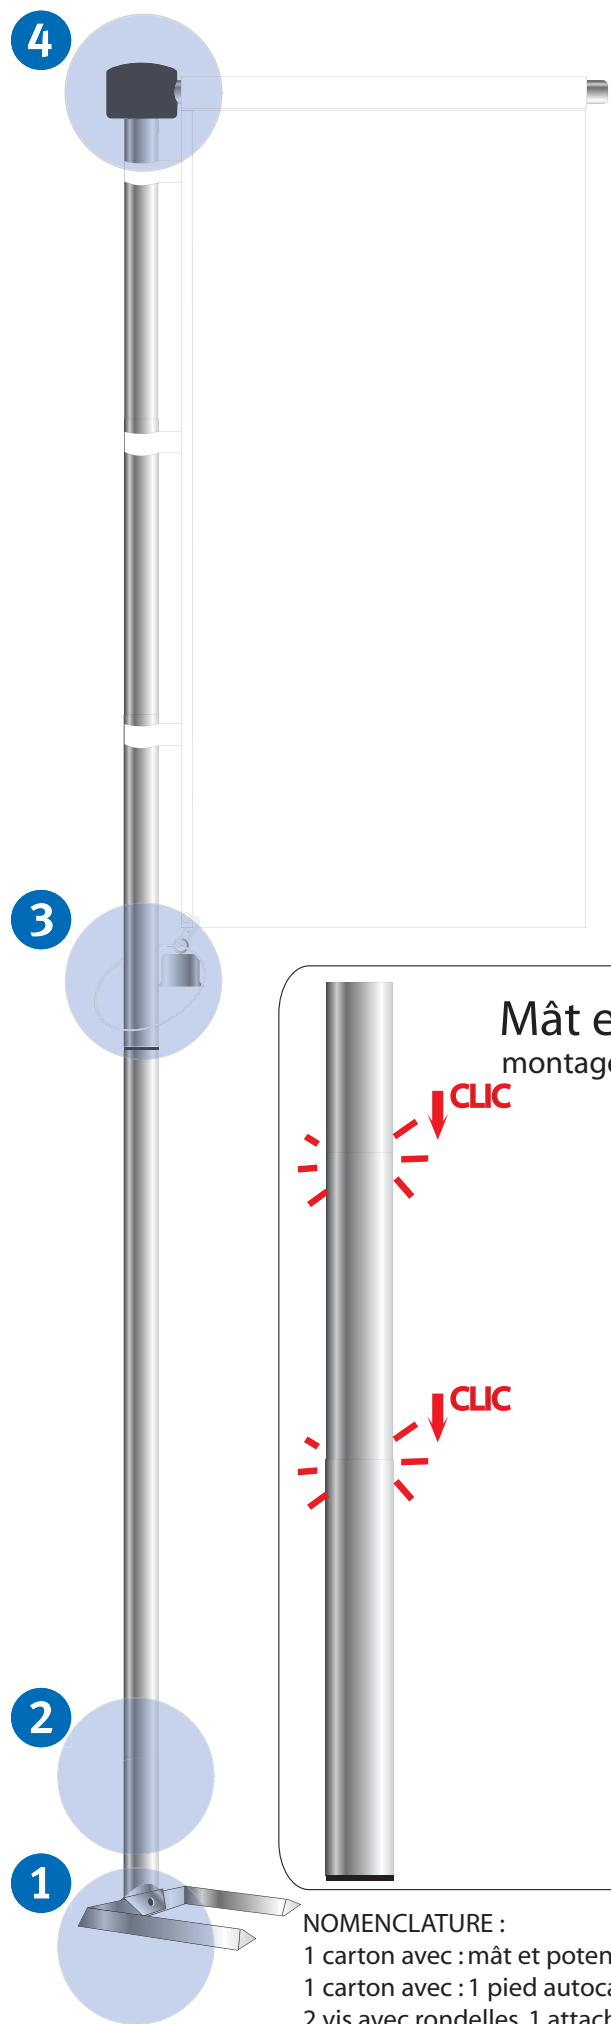

MAT TELESCOPIQUE AVEC POTENCE À CLIQUÉ

- NOMENCLATURE :
- 1 carton avec : mât et potence
 - 1 carton avec : 1 pied autocal, 1 porte mât, 1 pommeau, 1 contre-poids,
 - 2 vis avec rondelles, 1 attache contre-poids.