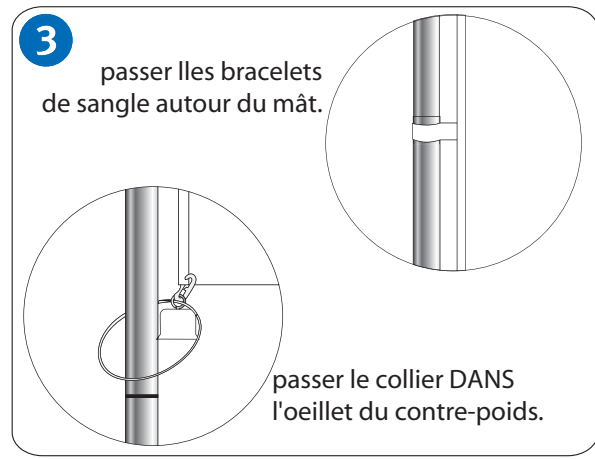

MAT TELESCOPIQUE AVEC POTENCE À CLIQUÉ

- NOMENCLATURE :
- 1 carton avec : mât et potence
 - 1 carton avec : 1 pied autocal, 1 porte mât, 1 pommeau, 1 contre-poids,
 - 2 vis avec rondelles, 1 attache contre-poids.