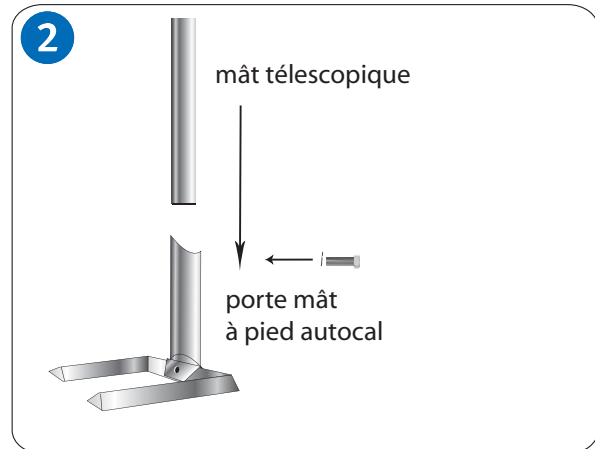

MAT TELESCOPIQUE AVEC POTENCE À CLIQUÉ

- NOMENCLATURE :
- 1 carton avec : mât et potence
 - 1 carton avec : 1 pied autocal, 1 porte mât, 1 pommeau, 1 contre-poids,
 - 2 vis avec rondelles, 1 attache contre-poids.