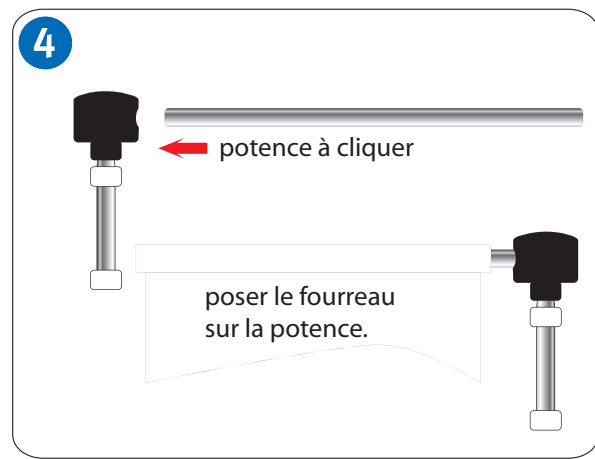

MAT TELESCOPIQUE AVEC POTENCE À CLIQUÉ

- NOMENCLATURE :
- 1 carton avec : mât et potence
 - 1 carton avec : 1 pied autocal, 1 porte mât, 1 pommeau, 1 contre-poids,
 - 2 vis avec rondelles, 1 attache contre-poids.