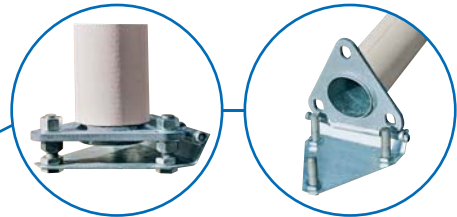

MÂT ANTIVOL

Pommeaux blanc ou doré

Trappe de mât antivol

Platine basculante

Caractéristiques :

Matériaux : Stratifié Polyester fibre de verre.

Forme : Les mâts sont en 1 partie conique sur toute la hauteur

Accessoires : Pommeau doré ou blanc pivotant sur 360°, drisse interieur, contrepoids et trappe antivol.

Fixation : Tous les mâts en fibre sont équipés de platine basculante en acier galvanisé à chaud avec une charnière permettant de basculer aisément les mâts à tout moment. Les tiges d'encrage et la boulonnerie sont fournies. Tous nos mâts sont livrés avec une notice de montage complète.

Avantages :

Résistance & Flexibilité : Nos mâts sont prévus pour résister à des vents atteignant 100 km/h.

Silencieux : La résine polyester permet d'amortir les bruits provoqués par le vent.

Sécurité : La résine polyester et la fibre de verre ne sont pas de bons conducteurs électrique.