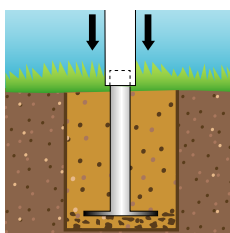

➤ 35€

Taquet pour mât aluminium et Fibreco diamètre 60 mm.

➤ 4€

Taquet pour mâts aluminium de 8 à 10 m

➤ 4€

Trappe antivol pour drisse intérieure. Mâts de 8 à 10 m

➤ 60€

→ Fixations

Platine basculante (1 base + 3 crosses d'encrage) pour mâts fibre de verre

➤ 30€

Cache platine pour mâts fibre de verre

➤ 30€

Système de manchon pour tout type de mât

➤ 36€

Système de fourreau pour tout type de mât