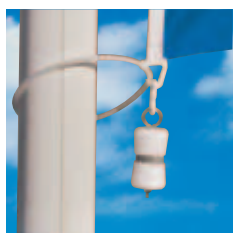

→ Contrepoids et taquets

Contrepoids pour mâts fibre de verre

➤ 35€