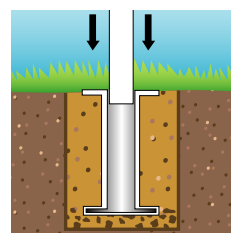

Platine basculante (1 base + 3 crosses d'encrage) pour mâts fibre de verre

➤ 30€

Cache platine pour mâts fibre de verre

➤ 30€

Système de manchon pour tout type de mât

➤ 36€

Système de fourreau pour tout type de mât